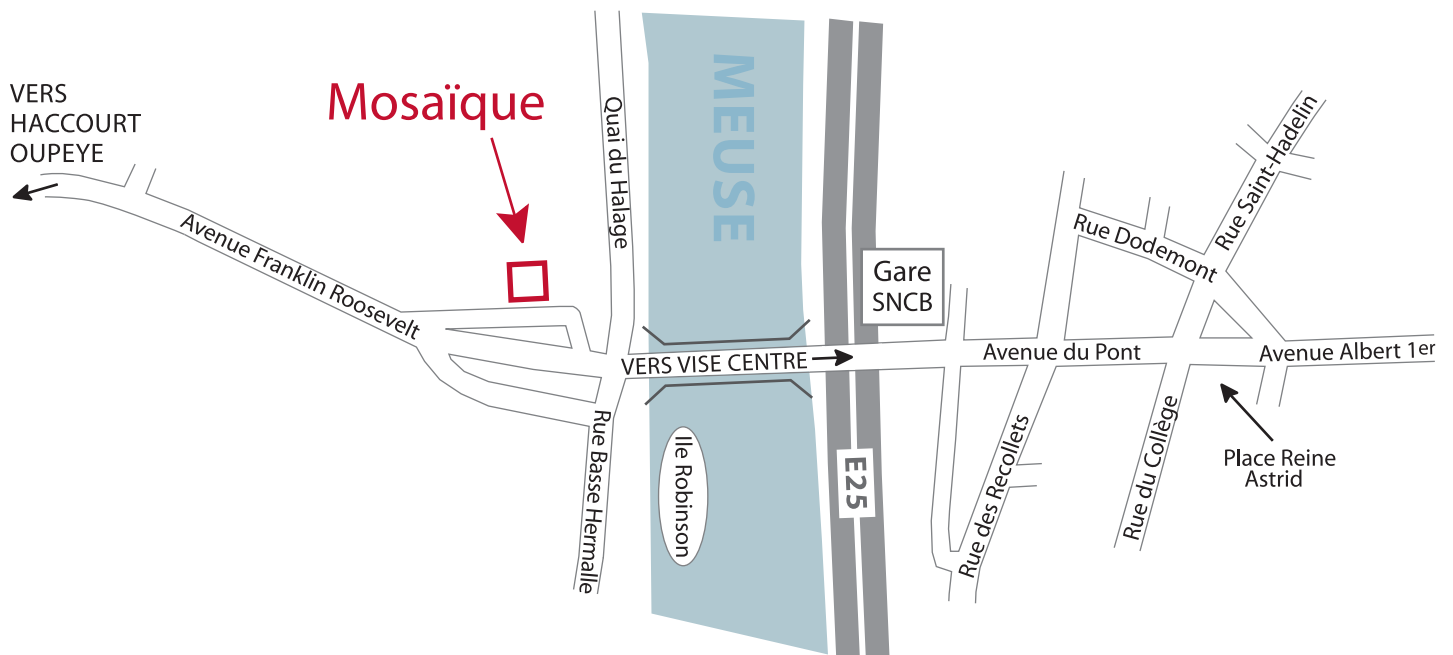

Mosaïque - Avenue Franklin Roosevelt n° 22 - 4600 Visé

Itinéraires bus : Lignes TEC

- 40 A venant de Liège-Guillemins - arrêt : Place des Déportés
- 40 B venant de Hermalle et de Liège - arrêt : Devant le pont
- 73 A venant d'Oupeye - arrêt : Devant le pont
- 78 venant de Lanaye et de Maastricht - arrêt : Devant le pont

Train

- Gare de Visé à 500 mètres du pont